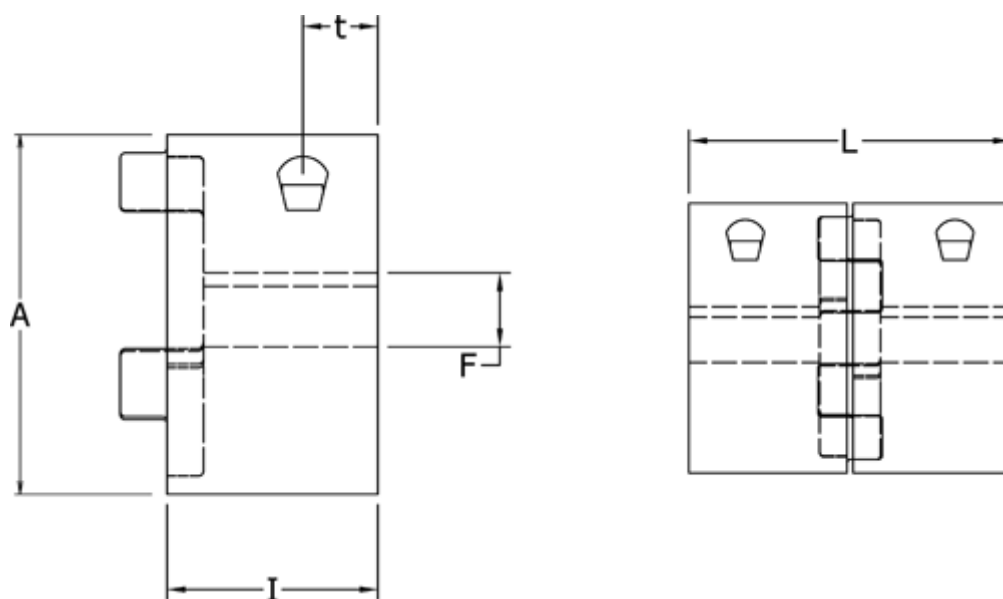

Varenummer: 3335028M038
Beskrivelse: Klemnav Klonex ES 28/38
ALU Aluminium, Boring 38H7 mm

Mål

A = 65
F = 38
I = 35
L = 90
t = 13.5